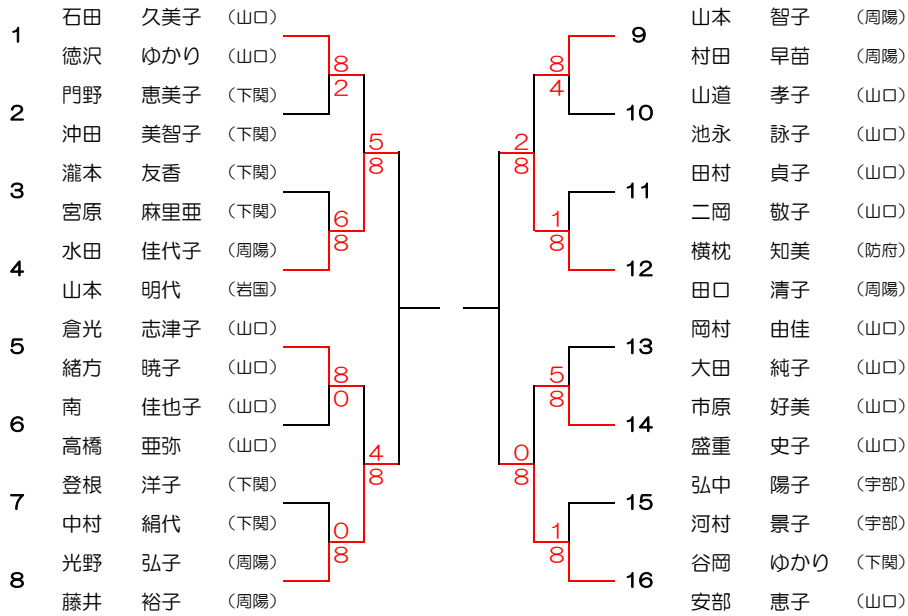

ソニー生命カップ 第44回 全国レディーステニス大会山口県地区決勝大会組み合わせ

日時：2022.10.1(土)・2(日)

場所：維新百年記念公園テニスコート

1日トーナメント<ベスト4選出>

決勝トーナメントコンソレ

	光野 弘子 (周陽) 藤井 裕子 (周陽)	横枕 知美 (防府) 田口 清子 (周陽)	谷岡 ゆかり (下関) 安部 恵子 (山口)	水田 佳代子 (周陽) 山本 明代 (岩国)	成績勝敗	順位
1	36 63 10 2	75 75	61 61	3 0	1	
2	63 36 2 10	64 76(5)	62 64	2 1	2	
3	57 57	46 6(5)7	60 63	1 2	3	
4	16 16	26 46	06 36	0 3	4	

優勝	準優勝	3位
光野 弘子 (周陽) 藤井 裕子 (周陽)	横枕 知美 (防府) 田口 清子 (周陽)	谷岡 ゆかり (下関) 安部 恵子 (山口)